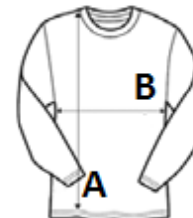

SZÁRMAZÁSI ORSZÁG

China, Bangladesh

amfori BSCI

Sedex

MÉRET JELLEMZŐK (CM)

	XS	S	M	L	XL	2XL	3XL	4XL
db/☐	24	24	24	24	24	24	24	24
Testhossz (A)	76.00	76.00	76.00	76.00	76.00	76.00	76.00	76.00
Mellbőség (B)	46.00	50.00	54.00	58.00	62.00	66.00	70.00	74.00

SZÍNEK:

☐ White

■ Black