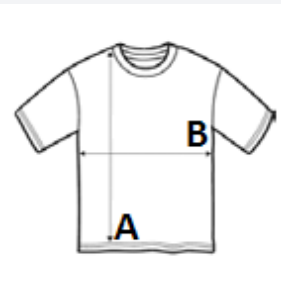

185 g/m²

100% Poliészter

Zsebes

40°C-on mosható

FŐ TULAJDONSÁGOK:

Szövet

100% poliészter sima szövés

Tulajdonságok

Oldalt nyitott zsebek

Lekerekített nyak, V-nyakú kivágás

Hátul rejtett cipzár

Oldalsó szellőzőnyílások

Könnyen vasalható

VTSZ: 62114310

JAVASOLT DEKORÁLÁS

Hímzés, Transfer nyomás, Szitanyomás

SZÁRMAZÁSI ORSZÁG

China

MÉRET JELLEMZŐK (CM)

	XS	S	M	L	XL	2XL	3XL	4XL	5XL
db/☐	12	12	12	12	12	12	12	12	12
Testhossz (A)	71.00	72.00	72.00	73.00	74.00	75.00	76.00	77.00	78.00
Mellbőség (B)	47.00	49.50	52.00	54.50	57.00	60.00	63.00	66.00	69.00