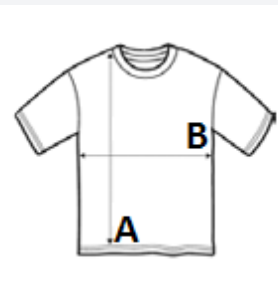

MÉRET JELLEMZŐK (CM)

	XS	S	M	L	XL	2XL	3XL	4XL	5XL
db/☐	12	12	12	12	12	12	12	12	12
Testhossz (A)	71.00	72.00	72.00	73.00	74.00	75.00	76.00	77.00	78.00
Mellbőség (B)	47.00	49.50	52.00	54.50	57.00	60.00	63.00	66.00	69.00