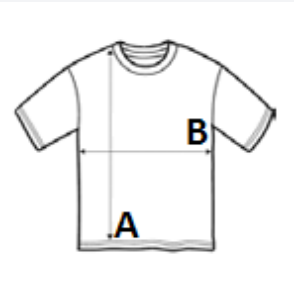

185 g/m²

100% Poliészter

Zsebes

40°C-on mosható

FŐ TULAJDONSÁGOK:

Szövet

100% poliészter sima szövés

Tulajdonságok

Oldalt nyitott zsebek

Lekerekített nyak, V-nyakú kivágás

Hátul rejtett cipzár

Oldalsó szellőzőnyílások

Könnyen vasalható

VTSZ: 62114310

JAVASOLT DEKORÁLÁS

Sztinyomás, Transfer nyomás, Hímzés

SZÁRMAZÁSI ORSZÁG

China

MÉRET JELLEMZŐK (CM)

	XS	S	M	L	XL	2XL	3XL	4XL	5XL
db/☐	12	12	12	12	12	12	12	12	12
Testhossz (A)	71.00	72.00	72.00	73.00	74.00	75.00	76.00	77.00	78.00
Mellbőség (B)	47.00	49.50	52.00	54.50	57.00	60.00	63.00	66.00	69.00