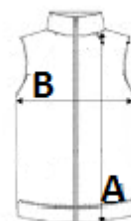

Külső cipzáras oldalzsebek

Elülső és hátsó betétek

VTSZ: 61103091

JAVASOLT DEKORÁLÁS

Hímzés

SZÁRMAZÁSI ORSZÁG

Bangladesh

amfori BSCI

Sedex

MÉRET JELLEMZŐK (CM)

	S	M	L	XL	2XL	3XL
db/☐	24	24	24	24	24	24
Testhossz (A)	71.00	73.00	75.00	77.00	79.00	81.00
Mellbőség (B)	54.00	57.00	60.00	64.00	68.00	72.00

SZÍNEK:

 Black/Black

 Navy/Brown

 Moss Green/Brown