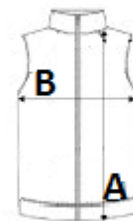

Végig cipzáras fazon kétkocsis cipzárral

Külső cipzáras oldalzsebek

Elülső és hátsó betétek

VTSZ: 61103099

JAVASOLT DEKORÁLÁS

Hímzés

SZÁRMAZÁSI ORSZÁG

Bangladesh

amfori BSCI

Sedex

MÉRET JELLEMZŐK (CM)

	XS	S	M	L	XL	2XL
db/☒	24	24	24	24	24	24
Testhossz (A)	63.00	65.00	67.00	69.00	71.00	73.00
Mellbőség (B)	43.00	45.00	48.00	50.00	53.00	56.00

SZÍNEK:

■ Black/Black

■ Navy/Brown