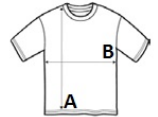

Mandarin gallér

Könnyen vasalható

Javasolt Dekorálás:

Hímzés, Transfer nyomás, Sztanyomás

Tanúsítványok:**Származási ország:**

Bangladesh

2026 : 269. o.

2025 : 147. o.

MÉRET JELLEMZŐK (CM)

	XS	S	M	L	XL	2XL	3XL	4XL
db/☐	24	24	24	24	24	24	24	24
Testhossz (A)	76	76	76	76	76	76	76	76
Mellbőség (B)	48	52	56	60	64	68	72	76

SZÍNEK:

 Black

 White