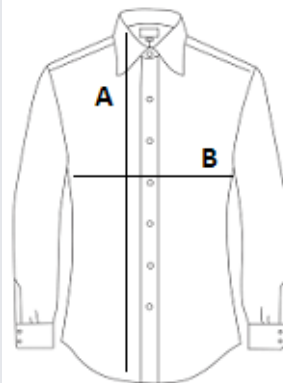

Hímzés, Transfer nyomás, Szitanyomás

SZÁRMAZÁSI ORSZÁG

Bangladesh

amfori BSCI

Sedex

MÉRET JELLEMZŐK (CM)

	XS	S	M	L	XL	2XL	3XL	4XL
db/☒	24	24	24	24	24	24	24	24
Testhossz (A)	76.00	76.00	76.00	76.00	76.00	76.00	76.00	76.00
Mellbőség (B)	48.00	52.00	56.00	60.00	64.00	68.00	72.00	76.00

SZÍNEK:

☐ White

■ Black