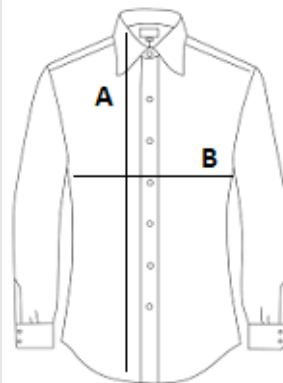

SZÁRMAZÁSI ORSZÁG

Bangladesh

amfori BSCI

Sedex

MÉRET JELLEMZŐK (CM)

	XS	S	M	L	XL	2XL	3XL	4XL
db/☐	24	24	24	24	24	24	24	24
Testhossz (A)	76.00	76.00	76.00	76.00	76.00	76.00	76.00	76.00
Mellbőség (B)	48.00	52.00	56.00	60.00	64.00	68.00	72.00	76.00

SZÍNEK:

 White Black