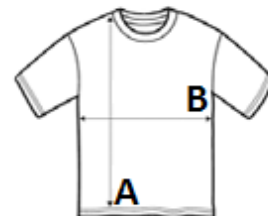

Bangladesh

amfori BSCI

Sedex

MÉRET JELLEMZŐK (CM)

	XS	S	M	L	XL	2XL	3XL	4XL
db/☐	24	24	24	24	24	24	24	24
Testhossz (A)	76.00	76.00	76.00	76.00	76.00	76.00	0.00	0.00
Mellbőség (B)	48.00	52.00	56.00	60.00	64.00	68.00	0.00	0.00

SZÍNEK:

 White Black