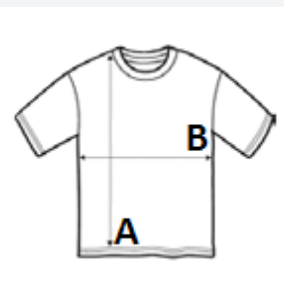

Tízgombos átlapolós záródás

Mandarin gallér

Dupla tolltartó zseb

Coolchecker® betét a háton

VTSZ: 62113310

JAVASOLT DEKORÁLÁS

Szitanyomás, Transfer nyomás, Hímzés

SZÁRMAZÁSI ORSZÁG

Bangladesh

MÉRET JELLEMZŐK (CM)

	XS	S	M	L	XL	2XL	3XL	4XL
db/☒	24	24	24	24	24	24	24	24
Testhossz (A)	76.00	76.00	76.00	76.00	76.00	76.00	0.00	0.00
Mellbőség (B)	48.00	52.00	56.00	60.00	64.00	68.00	0.00	0.00

SZÍNEK:

 White Black