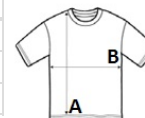

## MÉRET JELLEMZŐK (CM)

	XS	S	M	L	XL	2XL	3XL	4XL
db/☐	24	24	24	24	24	24	24	24
Testhossz (A)	76	76	76	76	76	76	0	0
Mellbőség (B)	48	52	56	60	64	68	0	0