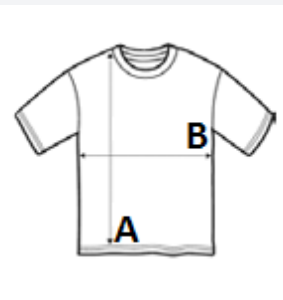

Tízgombos átlapolós záródás

Mandarin gallér

Dupla tolltartó zseb

Coolchecker® betét a háton

VTSZ: 62113310

JAVASOLT DEKORÁLÁS

Hímzés, Transfer nyomás, Szitanyomás

SZÁRMAZÁSI ORSZÁG

Bangladesh

amfori BSCI

Sedex

MÉRET JELLEMZŐK (CM)

	XS	S	M	L	XL	2XL	3XL	4XL
db/☒	24	24	24	24	24	24	24	24
Testhossz (A)	76.00	76.00	76.00	76.00	76.00	76.00	0.00	0.00
Mellbőség (B)	48.00	52.00	56.00	60.00	64.00	68.00	0.00	0.00

SZÍNEK:

 White Black