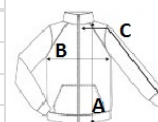

## MÉRET JELLEMZŐK (CM)

	S	M	L	XL	2XL	3XL
db/☞	8	8	8	8	8	8
Testhossz (A)	70	70	72,5	72,5	75	75
Mellbőség (B)	54	57	60	63	66	70
Ujjhossz (C)	67	68	69	70	71	72