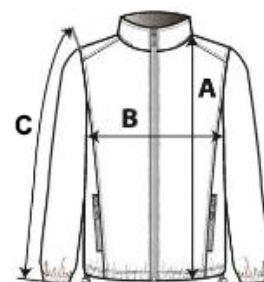

Kitéphető címzés

30°C-on mosható

FŐ TULAJDONSÁGOK:

Alapanyag információ

Könnyű 20d poliamid szövet

Tartós vízlepergető felület

Szintetikus Warmloft down-touch vízlepergető szigetelés

Nem levehető kapucni állítókkal

SZÁRMAZÁSI ORSZÁG

China

MÉRET JELLEMZŐK (CM)

	S	M	XL
db/☐	8	8	8
Testhossz (A)	70.00	70.00	72.50
Mellbőség (B)	54.00	58.00	66.00
Ujjhossz (C)	66.00	67.00	69.00

SZÍNEK:

■ Black