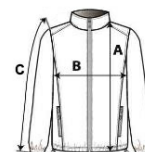

Könnyű 20d poliamid szövet

Tartós vízlepergető felület

Szintetikus Warmloft down-touch vízlepergető szigetelés

Nem levehető kapucni állítókkal

Különleges tulajdonságok

2 cipzáras alsó zseb

Rejtett gumirozás a mandzsettáknál

Nem tartalmaz elemet

Javasolt Dekorálás:

Hímzés, Transfer nyomás, Szitanyomás

Szarmazási ország:

China

MÉRET JELLEMZŐK (CM)

	S	M	L	XL	2XL
db/☉	8	8	8	8	8
Testhossz (A)	70	70	72.50	72.50	75
Mellbőség (B)	54	58	62	66	71
Ujjhossz (C)	66	67	68	69	70

SZÍNEK:

 Black