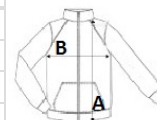

RETRA531 ELC SOMAGOLHATÓ KAPUCNIS ULTRAKÖNNYŰ NŐI DZSEKI **Outlet**REGATTA
PROFESSIONAL

WARMLOFT

FŐ TULAJDONSÁGOK

37 g/m²

Anyagjellemzők

100% poliamid vízlepergető és cire bevonattal
 Warmloft pehelyérzetű teljesítmény szigetelés
 Magas töltetű poliészter szigetelés - 60 g/m²
 Poliészter taft bélés

Különleges jellemzők

Beépített kapucni
 2 cipzáras alsó zseb
 Belső cipzárvédő
 Összecsomagolható saját tárolózsákjába
 A terméken nincs külső logózási elem

Javasolt Dekorálás:

Hímzés, Transfer nyomás, Szitanyomás

Szarmazási ország:

Myanmar

MÉRET JELLEMZŐK (CM)

	S	M	L	XL
db/☞	8	8	8	8
Testhossz (A)	68	68	71	71
Mellbőség (B)	50.50	52.50	55	57.50
Ujjhossz (C)	64	65	65	66

SZÍNEK:

Black/Black
 Grey Marl/Black
 Navy/French Blue