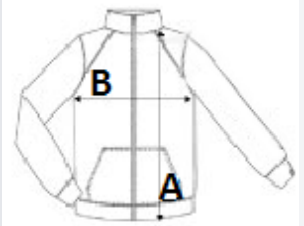

Anyagjellemzők

Meleg hátú, szőtt Softshell XPT vízálló és lélegző

3 rétegű membrán anyag

Szélálló membrán anyag

Atl tartós vízlepergető bevonat

Különleges jellemzők

2 cipzáras alsó zseb

VTSZ: 62014010

SZÁRMAZÁSI ORSZÁG

China

MÉRET JELLEMZŐK (CM)

	S
db/☐	16
Testhossz (A)	66.00
Mellbőség (B)	50.50
Ujjhossz (C)	63.00

SZÍNEK:

■ Navy/Seal Grey