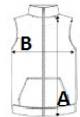

Szélálló

Tartós vízlepergető bevonat

Különösen puha tapintás

Gyorsan száradó anyag

Különleges jellemzők

2 cipzáras alsó zseb és 1 cipzáras mellzseb

Állítható gumizsinóros alsó szegély

Formázott szabás

Szarmazási ország:

China

MÉRET JELLEMZŐK (CM)

	XS	S	M	L	XL	2XL	3XL	4XL	5XL	6XL
db/☉	16	16	16	16	16	16	16	16	16	16
Testhossz (A)	0	66	69	71	71	74	74	0		
Mellbőség (B)	0	53	56	58	61	65	69	0		

SZÍNEK:

Marl Grey/Black