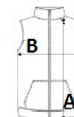

2 alsó zseb

Karcúsított szabás (csak a női modellnél)

Javasolt Dekorálás:

Hímzés, Transfer nyomás, Szitanyomás

Szarmazási ország:

China

2026 : 393. o.

2025 : 336. o.

MÉRET JELLEMZŐK (CM)

	XS	S	M	L	XL	2XL	3XL
db/☞	12	12	12	12	12	12	12
Testhossz (A)	65	68.50	68.50	71	71	73.50	73.50
Mellbőség (B)	52	54	58	62	66	71	75

SZÍNEK:

Black
 Navy
 Seal Grey/Black