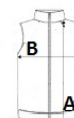

## MÉRET JELLEMZŐK (CM)

	XS	S	M	L	XL	2XL	3XL
db/☉	16	16	16	16	16	16	16
Testhossz (A)	63,5	66	66	68,5	68,5	71	71
Mellbőség (B)	46,5	50,5	54,5	58,5	62,5	67,5	71,5