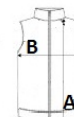

Warmloft pehelyszerű teljesítmény szigetelés

Magas töltetű poliészter szigetelés - 60 g/m²

Poliészter taft bélés

Különleges jellemzők

Belső cipzárvédő

2 cipzárás alsó zseb

A terméken nincs külső logó

Rugalmas szegély a karkivágásoknál és az alsó részen

Szarmazási ország:

Myanmar

MÉRET JELLEMZŐK (CM)

	S	M	L	XL	2XL	3XL
db/☺	12	12	12	12	12	12
Testhossz (A)	65	65	67,5	67,5	70	70
Mellbőség (B)	49,5	51,5	54	56,5	60	63

SZÍNEK:

Black/Black
 Grey Marl/Black
 Navy/French Blue