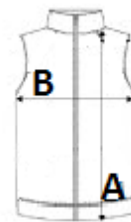

REGATTA
PROFESSIONAL

WATERREPELLENT

EXTOLSTRETCH

THERMO GUARD

235 g/m²

Poliészter / Elasztán

Végig cipzárás

Kitéphető címkés

2026 : 393. o.

FŐ TULAJDONSÁGOK:

Anyagösszetétel

Poliamid panelek a test részen

Extol stretch panelek az oldalakon és az ujjakon

Könnyű töltet

Különleges jellemzők

Ideális dekorációhoz

2 cipzárás alsó zseb és 1 mellzseb

Rugalmas szegély

Újrahasznosított anyagok felhasználásával készült

VTSZ: 62014010

JAVASOLT DEKORÁLÁS

Szitanyomás, Transfer nyomás

SZÁRMAZÁSI ORSZÁG

Myanmar

MÉRET JELLEMZŐK (CM)

	S	M	L	XL	2XL	3XL
db/☒	8	8	8	8	8	8
Testhossz (A)	71.00	71.00	73,5	73,5	76.00	76.00
Mellbőség (B)	49.00	53.00	57.00	61.00	66.00	70.00

SZÍNEK:

■ Black/Seal Grey

■ Black/Orange Pop

■ Black/New Royal

■ Black/Lime Green

■ Black/Classic Red

■ Navy/Seal Grey

■ Navy/French Blue