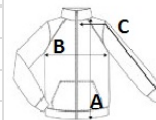

Interaktív

Fleece mandzsetták

2 cipzáras alsó zseb

Állítható shockcord alsó szegély

Megjegyzés

Lehetséges színkülönbségek a Glowlight színű termékek között

Szarmazási ország:

Bangladesh

2026 : 185. o.

MÉRET JELLEMZŐK (CM)

	XXS	XS	S	M	L	XL	2XL	3XL	4XL	5XL	6XL
db/☉	16	16	16	16	16	16	16	16	16	16	16
Testhossz (A)	0	67	69	71	74	74	76	76	78	78	0
Mellbőség (B)	0	55	57	60	62	65	69	72	74	76	0
Ujjhossz (C)	0	75	77	79	80	81	83	84	85	86	0