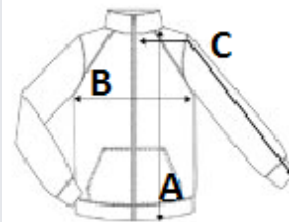

## MÉRET JELLEMZŐK (CM)

	XXS	XS	S	M	L	XL	2XL	3XL	4XL	5XL	6XL
db/☐	16	16	16	16	16	16	16	16	16	16	16
Testhossz (A)	0.00	67.00	69.00	71.00	74.00	74.00	76.00	76.00	78.00	78.00	0.00
Mellbőség (B)	0.00	55.00	57.00	60.00	62.00	65.00	69.00	72.00	74.00	76.00	0.00
Ujjhossz (C)	0.00	75.00	77.00	79.00	80.00	81.00	83.00	84.00	85.00	86.00	0.00