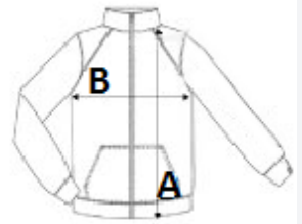

## MÉRET JELLEMZŐK (CM)

	XXS	XS	S	M	L	XL	2XL	3XL	4XL
db/☐	16	16	16	16	16	16	16	16	16
Testhossz (A)	63.50	63.50	63.50	66.00	66.00	69.00	69.00	69.00	70.00
Mellbőség (B)	44.50	47.00	50.00	52.00	55.00	57.00	60.00	62.00	65.00
Ujjhossz (C)	71.00	71.00	72.00	72.00	73.00	74.00	74.00	75.00	75.00