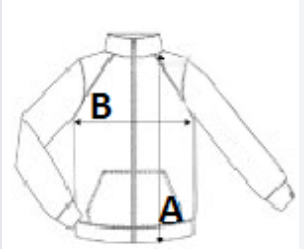

Formázott szabás

A sötét színeket mossa külön

VTSZ: 61023090

JAVASOLT DEKORÁLÁS

Hímzés

SZÁRMAZÁSI ORSZÁG

Bangladesh

MÉRET JELLEMZŐK (CM)

	XXS	XS	S	M	L	XL	2XL	3XL	4XL
db/☒	16	16	16	16	16	16	16	16	16
Testhossz (A)	63.50	63.50	63.50	66.00	66.00	69.00	69.00	69.00	70.00
Mellbőség (B)	44.50	47.00	50.00	52.00	55.00	57.00	60.00	62.00	65.00
Ujjhossz (C)	71.00	71.00	72.00	72.00	73.00	74.00	74.00	75.00	75.00