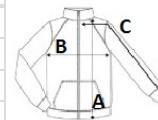

Könnyen vasalható

Szuper puha tapintás

Különleges tulajdonságok

Polár mandzsetták

2 cipzáras alsó zseb

Behúzózsínrel állítható szegély

Szarmazási ország:

Bangladesh

2026 : 185. o.

2025 : 248. o.

MÉRET JELLEMZŐK (CM)

	XS	S	M	L	XL	2XL	3XL	4XL
db/☉	16	16	16	16	16	16	16	16
Testhossz (A)	0	66	69	71	71	74	74	76
Mellbőség (B)	0	51.50	55.50	59.50	63.50	68.50	72.50	75
Ujjhossz (C)	0	63	64	65	66	67	68	69