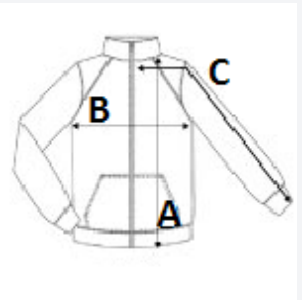

Behúzósinórral állítható szegély

VTSZ: 61023090

SZÁRMAZÁSI ORSZÁG

Bangladesh

MÉRET JELLEMZŐK (CM)

	XS	S	M	L	XL	2XL	3XL	4XL
db/☐	16	16	16	16	16	16	16	16
Testhossz (A)	0.00	66.00	69.00	71.00	71.00	74.00	74.00	76.00
Mellbőség (B)	0.00	51.50	55.50	59.50	63.50	68.50	72.50	75.00
Ujjhossz (C)	0.00	63.00	64.00	65.00	66.00	67.00	68.00	69.00