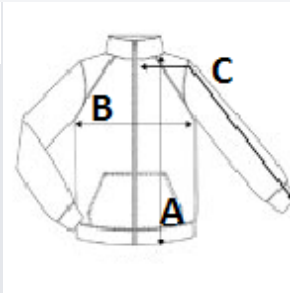

Teljes hosszúságú cipzár

2 alsó zseb

Újrahasznosított anyagok felhasználásával készült

A sötét színeket mossa külön

VTSZ: 61013090

JAVASOLT DEKORÁLÁS

Hímzés

SZÁRMAZÁSI ORSZÁG

Bangladesh

MÉRET JELLEMZŐK (CM)

	S
db/☒	16
Testhossz (A)	66.00
Mellbőség (B)	52.00
Ujjhossz (C)	65.00

SZÍNEK:

■ Classic Red