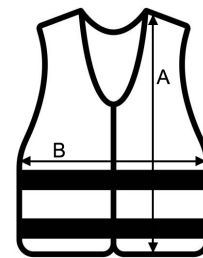

VTSZ: 62113310

JAVASOLT DEKORÁLÁS

Hímzés, Transfer nyomás, Szitanyomás

SZÁRMAZÁSI ORSZÁG

China

MÉRET JELLEMZŐK (CM)

| | S | M | L | XL | 2XL | 3XL |
|---------------|-------|-------|-------|-------|-------|-------|
| db/☒ | 24 | 24 | 24 | 24 | 24 | 24 |
| Testhossz (A) | 72.50 | 72.50 | 72.50 | 72.50 | 72.50 | 72.50 |
| Mellbőség (B) | 56.00 | 58.00 | 60.00 | 64.00 | 66.00 | 68.00 |