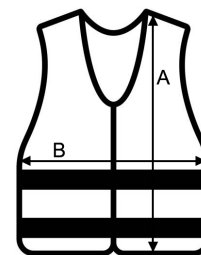

Megfelel az ISO EN17353 szabványnak

Tépjárási rögzítés

VTSZ: **62113390**

JAVASOLT DEKORÁLÁS

Hímzés, Transfer nyomás, Szitanyomás

SZÁRMAZÁSI ORSZÁG

China

## MÉRET JELLEMZŐK (CM)

	3/4	5/6	7/8	9/10	11/12	32	34
db/☒	50	50	50	50	50	50	50
Testhossz (A)	40.00	43.00	46.00	50.00	54.00	58.00	62.00
Mellbőség (B)	43.00	44.00	46.00	48.00	50.00	52.00	54.00

SZÍNEK:

■ Fluro Red