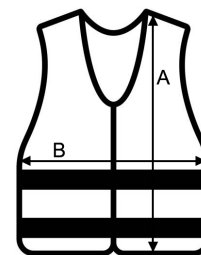

Megfelel az ISO EN17353 szabványnak

Tépőzáras rögzítés

VTSZ: **62113390**

JAVASOLT DEKORÁLÁS

Hímzés, Transfer nyomás, Szitanyomás

SZÁRMAZÁSI ORSZÁG

China

## MÉRET JELLEMZŐK (CM)

	3/4	5/6	7/8	9/10	11/12	32	34
db/☒	50	50	50	50	50	50	50
Testhossz (A)	40.00	43.00	46.00	50.00	54.00	58.00	62.00
Mellbőség (B)	43.00	44.00	46.00	48.00	50.00	52.00	54.00

SZÍNEK:

■ Fluro Red