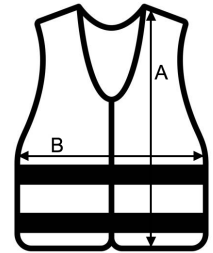

2 rádióhurok

D-gyűrűs rögzítési pont

VTSZ: **61143000**

JAVASOLT DEKORÁLÁS

Hímzés, Transfer nyomás

SZÁRMAZÁSI ORSZÁG

China

MÉRET JELLEMZŐK (CM)

	S	M	L	XL	2XL	3XL
db/☒	50	50	50	50	50	50
A	75.00	75.00	75.00	75.00	75.00	75.00
B	116.00	120.00	124.00	132.00	136.00	140.00

SZÍNEK:

Orange

Orange/Navy

Yellow/Black

Yellow

Yellow/Navy

Yellow/Orange