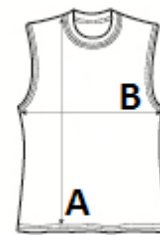

SF
CLOTHING190 g/m²

Jersey

Crop

Kitéphető címkés

40°C-on mosható

2026 : 67. o.

FŐ TULAJDONSÁGOK:

Sportos szabás elől és hátul

Rövid, derékig érő fazon

Rugalmas anyagból készült

A sötét színeket mossa külön

VTSZ: 61091000

JAVASOLT DEKORÁLÁS

Hímzés

SZÁRMAZÁSI ORSZÁG

Bangladesh

amfori BSCI

Sedex

MÉRET JELLEMZŐK (CM)

	XS	S	M	L	XL
db/☐	36	36	36	36	36
Testhossz (A)	35.50	37.00	38.50	40.00	41.50
Mellbőség (B)	33.00	35.00	37.00	39.00	41.00

SZÍNEK:

 White Black