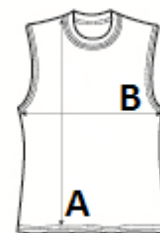

190 g/m²

Pamut / Elastán

Kitéphető címkés

40°C-on mosható

2026 : 67. o.

FŐ TULAJDONSÁGOK:

Sportos szabás elől és hátul

Rövid, derékig érő fazon

Sedex²

MÉRET JELLEMZŐK (CM)

| | XS | S | M | L | XL |
|---------------|-------|-------|-------|-------|-------|
| db/☒ | 36 | 36 | 36 | 36 | 36 |
| Testhossz (A) | 35.50 | 37.00 | 38.50 | 40.00 | 41.50 |
| Mellbőség (B) | 33.00 | 35.00 | 37.00 | 39.00 | 41.00 |