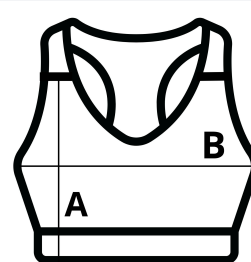

280 g/m²

Poliamid / Elastán

Körkötött

Kitéphető címkes

30°C-on mosható

FŐ TULAJDONSÁGOK:

Racer-back

Seamless knit with light support and shaping

Tear-out label, for easy re-branding

VTSZ: 62121090

SZÁRMAZÁSI ORSZÁG

China

MÉRET JELLEMZŐK (CM)

	S	M	L
db/☐	72	72	72
Testhossz (A)	31.00	33.00	34.00
Mellbőség (B)	32.00	35.00	37.00

SZÍNEK:

■ Black