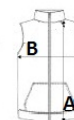

## MÉRET JELLEMZŐK (CM)

	XS	S	M	L	XL	2XL
db/☉	10	10	10	10	10	10
Testhossz (A)	64	68	69	70	71	72
Mellbőség (B)	52	55	58	61	64	67