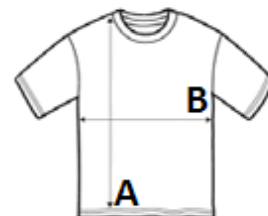

JAVASOLT DEKORÁLÁS

Digitális nyomtatás (DTF), Hímzés, Flex, Transfer nyomás, Szitanyomás

SZÁRMAZÁSI ORSZÁG

Bangladesh

amfori BSCI

MÉRET JELLEMZŐK (CM)

	XS	S	M	L	XL	2XL	3XL	4XL	5XL
db/☒	100	100	100	100	100	100	100	100	50
Testhossz (A)	64.00	70.00	72.00	74.00	76.00	78.00	80.00	82.00	0.00
Mellbőség (B)	48.00	50.00	53.00	56.00	59.00	62.00	65.00	68.00	0.00