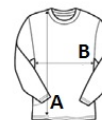

Elastános passzé mandzsetta, gallér és szegély

Bevarrt ujj

Oldalvarrott

Javasolt Dekorálás:

Hímzés, Flex, Transfer nyomás, Szitanyomás

Tanúsítványok:**Származási ország:**

Pakistan

2026 : 126. o.

2025 : 185. o.

MÉRET JELLEMZŐK (CM)

	XS	S	M	L	XL	2XL	3XL
db/☉	25	25	25	25	25	25	25
Testhossz (A)	67	68	69	70	71	72	73
Mellbőség (B)	48	51	54	57	60	63	66

SZÍNEK:

Orange
 Black
 Grey Melange
 Navy