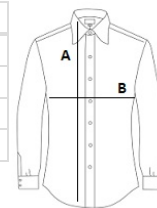

Egygombos gallér

Állítható mandzsetta 2 gombbal és ujjas hasítékkal

Gombolópánt 7 színazonos gombbal

Elülső és hátsó szűkítők

Javasolt Dekorálás:

Digitális nyomtatás (DTF), Hímzés, Flex, Transfer nyomás, Szitanyomás

Tanúsítványok:**Származási ország:**

Bangladesh

2026 : 253. o.

2025 : 129. o.

MÉRET JELLEMZŐK (CM)

	XS	S	M	L	XL	2XL	3XL
db/☐	20	20	20	20	20	20	20
Testhossz (A)	62	64	66	68	70	72	73
Mellbőség (B)	45	48	51	54	57	60	63
Nyakkör méret	36	37	38	39	40	41	42