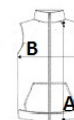

MÉRET JELLEMZŐK (CM)

	S	M	L	XL	2XL	3XL
db/☉	10	10	10	10	10	10
Testhossz (A)	66	68	70	72	74	76
Mellbőség (B)	56	59	62	65	68	71

SZÍNEK:

Black French Navy Pepper Red Royal Blue