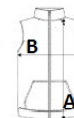

Stílus

2 cipzárás oldalzseb és 1 cipzárás mellzseb

Húzószinórral állítható derék

Javasolt Dekorálás:

Hímzés, Flex, Transfer nyomás, Szitanyomás

Tanúsítványok:**Származási ország:**

China, Bangladesh

2026 : **211. o.**2025 : **273. o.****MÉRET JELLEMZŐK (CM)**

	S	M	L	XL	2XL
db/☉	10	10	10	10	10
Testhossz (A)	62	64	66	68	70
Mellbőség (B)	46	49	52	55	58

**SZÍNEK:**

French Navy
 Pepper Red
 Royal Blue
 Black