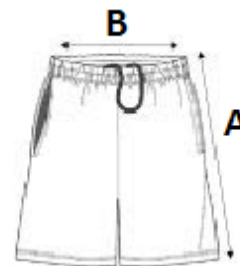

Két elülső hajtás, elöl és hátul állandó lábhajtással

Két elülső zseb és két álszempolt hátsó zseb

Színárnyalatban illeszkedő halszálkamintás elülső zsebbetétek

Bordás varrás elöl és hátul a további megerősítés érdekében

Láthatatlan lábszegély

Összeállítás után mosva: a színek termékenként eltérőek lehetnek

VTSZ: 62046990

SZÁRMAZÁSI ORSZÁG

Bangladesh

MÉRET JELLEMZŐK (CM)

	36	38	40	42
db/☐	20	20	20	20
Derékbőség (B)	37.00	39.00	41.00	43.00
Külső Szárhossz (A)	32.25	32.75	33.25	33.75
Csípőbőség (C)	49.00	51.00	53.00	55.00
Belső Szárhossz	8.50	8.50	8.50	8.50