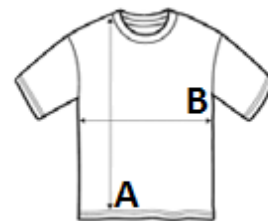

Rövidebb ujjak

Oldalvarrott

Boxy Fit

Címke nélkül

VTSZ: **61091000**

SZÁRMAZÁSI ORSZÁG

Italy

MÉRET JELLEMZŐK (CM)

	XS	S	M	L	XL	2XL
db/☒	36	36	36	36	36	36
Testhossz (A)	71.00	73.00	75.00	77.00	79.00	80.00
Mellbőség (B)	54.80	56.90	59.00	61.60	64.20	66.80

SZÍNEK:

■ Tobacco

■ White Cream

■ Black

■ Navy

■ Petrol

■ Dark Grey