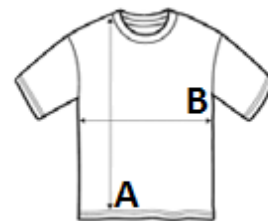

Rövidebb ujjak

Oldalvarrott

Boxy Fit

Címke nélkül

VTSZ: **61091000**

SZÁRMAZÁSI ORSZÁG

Italy

MÉRET JELLEMZŐK (CM)

	XS	S	M	L	XL	2XL
db/📦	24	24	24	24	24	24
Testhossz (A)	0.00	71.50	73.50	75.5.	77.50	79.50
Mellbőség (B)	0.00	57.00	59.60	62.20	64.80	68.40

SZÍNEK:

 Cream White Black Asphalt