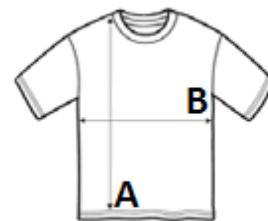

Rövidebb ujjak

Oldalvarrott

Boxy Fit

Címke nélkül

VTSZ: **61091000**

SZÁRMAZÁSI ORSZÁG

Italy

MÉRET JELLEMZŐK (CM)

	XS	S	M	L	XL	2XL
db/☒	24	24	24	24	24	24
Testhossz (A)	0.00	71.50	73.50	75.5.	77.50	79.50
Mellbőség (B)	0.00	57.00	59.60	62.20	64.80	68.40

SZÍNEK:

 Cream White Black Asphalt