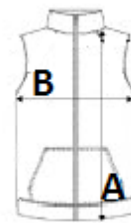

MÉRET JELLEMZŐK (CM)

	S	M	L	XL	2XL	3XL	4XL	5XL
db/📦	25	25	25	25	25	25	25	25
Testhossz (A)	71.00	73.00	75.00	77.00	79.00	81.00	83.00	85.00
Mellbőség (B)	52.00	55.00	58.00	61.00	64.00	67.00	70.00	73.00