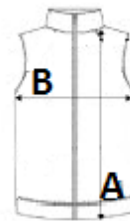

JAVASOLT DEKORÁLÁS

Hímzés

SZÁRMAZÁSI ORSZÁG

China

MÉRET JELLEMZŐK (CM)

	S	M	L	XL	2XL	3XL	4XL	5XL
db/☐	10	10	10	10	10	10	10	10
Testhossz (A)	73.50	75.50	77.50	79.50	81.50	83.50	85.50	88.25
Mellbőség (B)	57.00	60.00	63.00	66.00	69.00	72.00	75.00	79.00