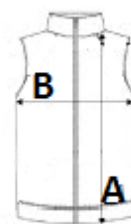

1 belső cipzáras zseb

Stépeelt gallér fejhallgató kimenettel

Húzószinőr az alsó szegélyen

Elöl végig ezüstsínű műanyag cipzárral záródik

Cipzáras hozzáférés a díszítéshez

VTSZ: 62024010

JAVASOLT DEKORÁLÁS

Hímzés

SZÁRMAZÁSI ORSZÁG

China

MÉRET JELLEMZŐK (CM)

	S	M	L	XL	2XL	3XL	4XL	5XL
db/☒	10	10	10	10	10	10	10	10
Testhossz (A)	73.50	75.50	77.50	79.50	81.50	83.50	85.50	88.25
Mellbőség (B)	57.00	60.00	63.00	66.00	69.00	72.00	75.00	79.00