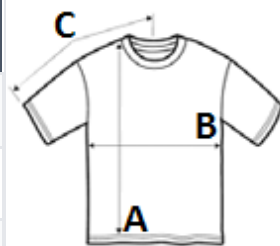

Elastikus belső húzószinór rejtett rögzítővel a karkivágásnál

Cipzárás hozzáférés a díszítéshez

VTSZ: 62014010

JAVASOLT DEKORÁLÁS

Hímzés

SZÁRMAZÁSI ORSZÁG

China

STANDARD
100

MÉRET JELLEMZŐK (CM)

	S	M	L	XL	2XL	3XL	4XL
db/☐	10	10	10	10	10	10	10
Testhossz (A)	72.85	74.85	76.85	78.85	80.85	83.60	86.35
Mellbőség (B)	57.00	60.00	63.00	66.00	69.00	73.00	77.00

SZÍNEK:

■ Black

■ Navy

■ Convoy Grey