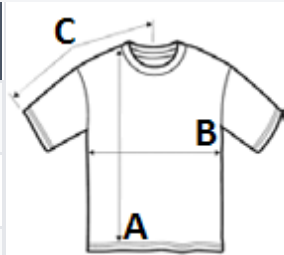

## MÉRET JELLEMZŐK (CM)

	S	M	L	XL	2XL	3XL	4XL
db/☐	10	10	10	10	10	10	10
Testhossz (A)	72.85	74.85	76.85	78.85	80.85	83.60	86.35
Mellbőség (B)	57.00	60.00	63.00	66.00	69.00	73.00	77.00