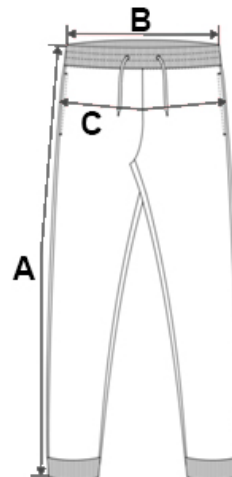

Elasztikus derékpánt belső húzószinórral

Kitéphető márkacímke

VTSZ: 62046211

SZÁRMAZÁSI ORSZÁG

Pakistan

MÉRET JELLEMZŐK (CM)

	XS	S	M	L	XL	2XL	3XL	4XL	5XL
db/☒	20	20	20	20	20	20	20	20	20
Derékbőség (B)	34.00	36.00	38.00	40.00	43.00	46.00	49.00	52.00	55.00
Külső Szárhossz (A)	107,75	108,5	109,25	110.00	110,75	111,5	112,25	113.00	113,75
Csípőbőség (C)	47.00	50.00	53.00	56.00	59.00	62.00	65.00	68.00	71.00
Belső Szárhossz	84.00	84.00	84.00	84.00	84.00	84.00	84.00	84.00	84.00

SZÍNEK:

 White