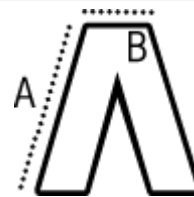

VTSZ: 62034390

SZÁRMAZÁSI ORSZÁG

China, India, Bangladesh

MÉRET JELLEMZŐK (CM)

	38	40	42	44	46	48	50	52	54	56	58
db/☒	20	20	20	20	20	20	20	20	20	20	20
Derékbőség (B)	41.00	43.00	45.00	47.00	49.00	52.00	54.00	56.00	58.00	60.00	62.00
Külső Szárhossz (A)	50.00	51.00	51.00	52.00	53.00	54.00	55.00	55.00	56.00	57.00	58.00