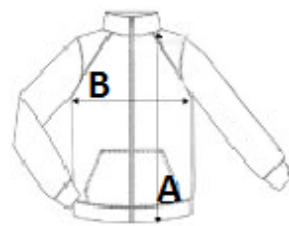

Poliészter mikropolár bolyhosodás mentes kivitelben

2 cipzárás elülső zseb

STANDARD 100 by OEKO-TEX® N° CQ 1007/8, IFTH tanúsítvánnyal

VTSZ: **61103099**

JAVASOLT DEKORÁLÁS

Hímzés

SZÁRMAZÁSI ORSZÁG

China, Bangladesh

MÉRET JELLEMZŐK (CM)

	S	M	L	XL	2XL	3XL	4XL
db/☐	5	5	5	5	5	5	5
Testhossz (A)	69.00	71.00	73.00	75.00	77.00	79.00	81.00
Mellbőség (B)	53.00	56.00	59.00	62.00	65.00	68.00	71.00
Ujjhossz (C)	64.00	65.50	67.00	68.50	70.00	71.50	73.00