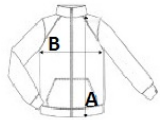

MÉRET JELLEMZŐK (CM)

	S	M	L	XL	2XL	3XL	4XL
db/☐	10	10	10	10	10	10	10
Testhossz (A)	70.25	72.50	74.75	77	79.25	82	84.25
Mellbőség (B)	53	056	59	62	65	69	72
Ujjhossz (C)	67.50	69.50	71.50	73.50	75.50	77.75	79.75