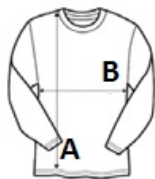

BARVY:

Black/White/Storm Grey