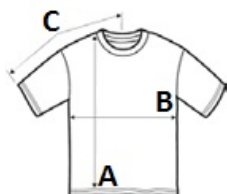

ROZMĚRY (CM)

Velikost Ks./ Délka (A) Šířka přes prsa (B) Délka rukávu (měřená od středu zad) (C)

XS	50	68	47	22
S	50	70	50	23
M	50	72	53	23
L	50	74	56	24
XL	50	76	59	25
2XL	50	78	62	26
3XL	50	80	65	26