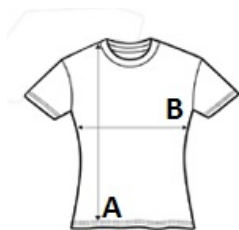

SO01159 SOL'S SPORTY WOMEN - RAGLAN-SLEEVED T-SHIRT

SOL'S
the fair spirit

POPIS

140 g/m²

Kvalita

100 % prodyšný polyester - funkční

Styl

Lemování u límce

Raglánové rukávy

Delší zadní díl

Navrhovaná dekorace:

Výšivka, Flex, Tepelný lis, Sítotisk, Sublimace

Země původu:

China

2024: s. 555

2023: s. 502

ROZMĚRY (CM)

Velikost Ks./ Délka (A) Šířka přes prsa (B)

XS	50	60	41
S	50	62	44
M	50	64	47
L	50	66	50
XL	50	68	53
2XL	50	70	56

BARVY:

Forest Green
French Navy
Petroleum BluePure Grey
Neon Coral
RedApple Green
Neon Green
Royal BlueAqua
Neon Orange
WhiteBlack
Neon Pink 2Dark Purple
Neon Yellow