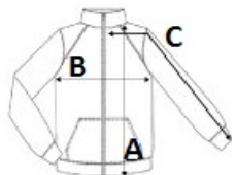

SF512 BASEBALL JACKET **Outlet**

POPIS
330 g/m²

Unisex

Heavy weight fitted fleece with contrast sleeves

Contrast striped ribbed cuff and hem

Stud front fastening

Detachable contrast hood with draw cords

2 front welt pockets

Země původu:

Bangladesh

ROZMĚRY (CM)

Velikost Ks./ Délka (A) Šířka přes prsa (B) Délka rukávu (měřená od středu zad) (C)

XS	24	64	50.50	59
S	24	67	53	61
M	24	70	55.50	63
L	24	74	58	65
XL	24	76	60.50	66
2XL	24	78	63	67