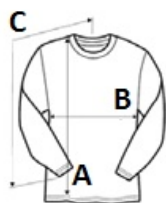

**AAHVT4397** WOMEN'S HEAVY TERRY SPORT SWEATSHIRT**American Apparel®****HAUPTEIGENSCHAFTEN**498 g/m<sup>2</sup>

498.0 G/SqM

71% Cotton, 29% Polyester

Contrast striped rib cuffs, collar and bottom band

Mid-length body

Side seam

Double-satin razor label

**Dekorationsvorschläge:**

Stickerei

**Ursprungsland:**

China

2024: s. 398

**GRÖSSENANGABE (CM)**

Größe Stck./ Körperlänge Brustweite (B) Ärmellänge hinten Mitte (C)

XS	12	54	49	52
S	12	56	51	53
M	12	57	54	55
L	12	59	57	56

**FARBEN:**

Zinc w Navy/Red

Black w White/Silver