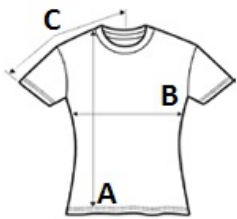

GRÖSSENANGABE (CM)

	S	M	L	XL
Stck./📦	72	72	72	72
Körperlänge	65	66	69	71
Brustweite (B)	44	49	54	59
Ärmellänge hinten Mitte (C)	34	36	37	40