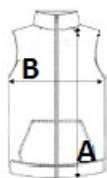

Größe	Stck./	Körperlänge	Brustweite (B)
XS	10	70.25	53
S	10	72.25	56
M	10	74.25	59
L	10	76.25	62
XL	10	78.25	65
2XL	10	80.25	68
3XL	10	83	72
4XL	10	85	75

FARBEN:

Black
RedDark Grey
White

Kelly Green

Light Royal Blue