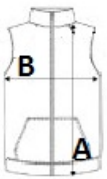

hoher Kragen

Ton-in-Ton Finishing am Saum

Dekorationsvorschläge:

Flex, Wärmepresse

Ursprungsland:

China, Cambodia

2024: s. 599

2023: s. 538

**GRÖSSENANGABE (CM)**

	S	M	L	XL	2XL
Stck./📦	10	10	10	10	10
Körperlänge	60	62	64	66	68
Brustweite (B)	47	49	51	53	55

**FARBEN:**

Black
 Dark Pink
 Metal Grey
 Navy
 Neon Lime