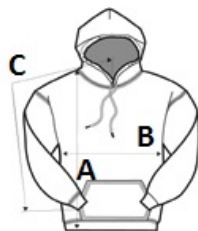

Naljepnica za praćenje sukladno Zakonu o poboljšanju sigurnosti proizvoda široke potrošnje (CPSIA)

[Kliknite ovdje da preuzmete vodič za veličine dječje odjeće marke GILDAN!](#)

Predložena dekoracija:

DTG, Embroidery, Heat transfer, Screen printing

Zemlja podrijetla:

Honduras, Mexico, Nicaragua, El Salvador

2024: p. 634

2023: p. 574

SPECIFIKACIJA VELIČINE (CM)

Veličina Kom./ Duljina tijela (A) Širina prsa (B) Središnja duljina rukava (C)

XS	24	50.17	40.64	59.69
S	24	50.17	40.64	59.69
M	24	53.98	43.18	67.31
L	24	57.15	45.72	70.49
XL	24	60.96	48.26	76.84